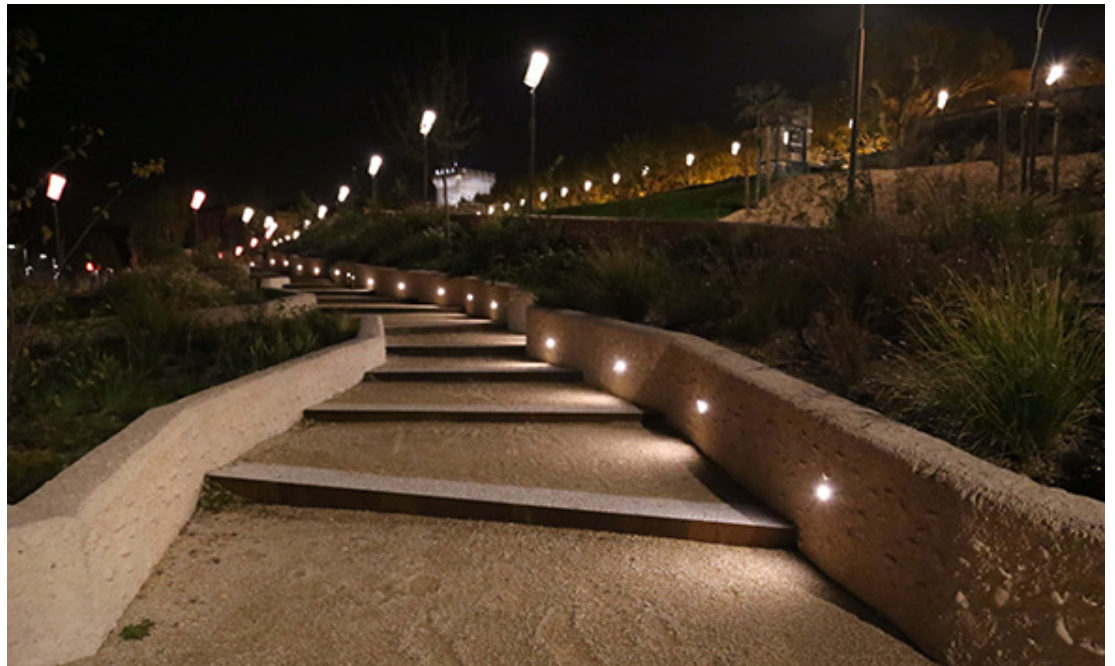

Die grüne Lunge, Carpentras

Beleuchtung der Treppenstufen und des Fußwegs mit Einbaustrahlern des Typs 1750A-Bourgogne im Rahmen eines Stadtgestaltungsprojekts.

Bauträger : Stadt Carpentras
Planungsbüro und
Generalunternehmer: 8/18 Paris
Montage: BOUYGUES St Didier
Bildrechte: LEC

Anwendungen
LEC im städtischen Raum

Standort
Provence-Alpes-Côte-d'Azur region

Produkte
• [1750 - Bourgogne](#)

Inbetriebnahme
2014

PDF generiert am 15.12.2017

www.lec-lyon.de

Die grüne Lunge, Carpentras

1750 - Bourgogne

Anwendungen
LEC im städtischen Raum

Standort
Provence-Alpes-Côte-d'Azur region

Produkte
• [1750 - Bourgogne](#)

Inbetriebnahme
2014

PDF generiert am 15.12.2017